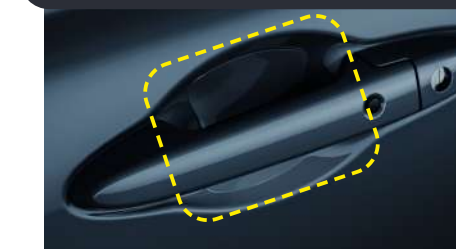

Código: 08P03T148X0C ¹

Protetor central de para-choque traseiro

Código: 08P03T14800A

Defletor de chuva

Código: 08R04T14800

Filme protetor de maçaneta

Código: 08P48T14800B

Filme protetor de para-choque traseiro